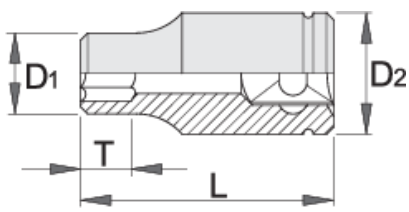

## Características del producto

- Material: cromo vanadio
- forjado, templado y revenido
- cromado
- pulido
- fabricado completamente de acuerdo con ISO 2725-1 (medidas métricas)

Barcode	mm	L	D1	D2	T↑	Weight
605322	6	28	10,2	16,9	8	28
605323	7	28	10,6	16,9	8	28
605324	8	28	11,8	16,9	8	28
605325	9	28	13,2	16,9	8	29
605326	10	28	14,5	16,9	8	29
605327	11	28	15,7	16,9	8	30
605328	12	28	16,9	16,9	8	31
605329	13	28	17,9	17,9	8	35
605330	14	28	19,7	19,7	12	41
605331	15	28	20,9	20,9	12	44
605332	16	30	21,9	21,9	12	52
605333	17	30	23,5	23,5	12	57
605334	18	30	24,7	21	12	57
605335	19	30	25,9	23	14	59
605336	20	32	27,2	24	14	73
605337	21	32	27,9	25	14	73
605338	22	32	29,7	26	14	88

\* Las imágenes de los productos son simbólicas. Todas las dimensiones son en mm, peso en gramos.