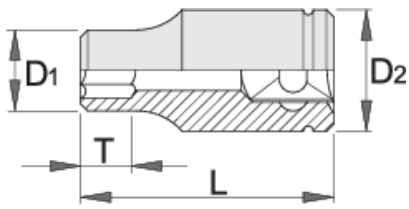

## Características del producto

- Material: cromo vanadio
- forjado, templado y revenido
- cromado
- pulido
- fabricado completamente de acuerdo con ISO 2725-1 (medidas métricas)

Barcode	mm	L	D1	D2	T↑	Weight
605322	6	28	10,2	16,9	8	28
605323	7	28	10,6	16,9	8	28
605324	8	28	11,8	16,9	8	28
605325	9	28	13,2	16,9	8	29
605326	10	28	14,5	16,9	8	29
605327	11	28	15,7	16,9	8	30
605328	12	28	16,9	16,9	8	31
605329	13	28	17,9	17,9	8	35
605330	14	28	19,7	19,7	12	41
605331	15	28	20,9	20,9	12	44
605332	16	30	21,9	21,9	12	52
605333	17	30	23,5	23,5	12	57
605334	18	30	24,7	21	12	57
605335	19	30	25,9	23	14	59
605336	20	32	27,2	24	14	73
605337	21	32	27,9	25	14	73
605338	22	32	29,7	26	14	88

\* Las imágenes de los productos son simbólicas. Todas las dimensiones son en mm, peso en gramos.