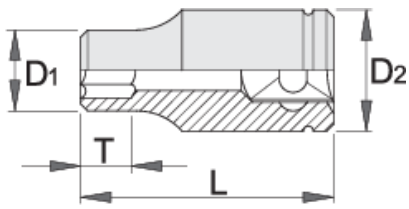

## Profiles

## Product features

- Materiali: krom vanadium
- rënie të falsifikuara, ngurtësuar tërësisht dhe nevrík
- përfundojë sipërfaqe: krom kromuar sipas ISO 1456:2009
- i lëmuar
- bërë sipas standardit ISO 2725-1 (vetëm dimension metrikë)

\* Imazhet e produkteve janë simbolike. Të gjitha dimensionet janë në mm, pesha në gram. Të gjitha dimensionet e listuara mund të ndryshojnë në tolerancë.