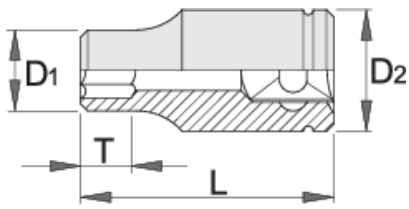

Barcode	mm	L	D1	D2	T↑	Weight
605322	6	28	10,2	16,9	8	28
605323	7	28	10,6	16,9	8	28
605324	8	28	11,8	16,9	8	28
605325	9	28	13,2	16,9	8	29
605326	10	28	14,5	16,9	8	29
605327	11	28	15,7	16,9	8	30
605328	12	28	16,9	16,9	8	31
605329	13	28	17,9	17,9	8	35
605330	14	28	19,7	19,7	12	41
605331	15	28	20,9	20,9	12	44
605332	16	30	21,9	21,9	12	52
605333	17	30	23,5	23,5	12	57
605334	18	30	24,7	21	12	57
605335	19	30	25,9	23	14	59
605336	20	32	27,2	24	14	73
605337	21	32	27,9	25	14	73
605338	22	32	29,7	26	14	88

* Imazhet e produkteve janë simbolike. Të gjitha dimensionet janë në mm, pesha në gram. Të gjitha dimensionet e listuara mund të ndryshojnë në tolerancë.

Frequently asked questions

I attached the socket wrench to the pneumatic tool and the wall cracked. What could be wrong?

When working with pneumatic screwdrivers, you must use an impact socket wrench.