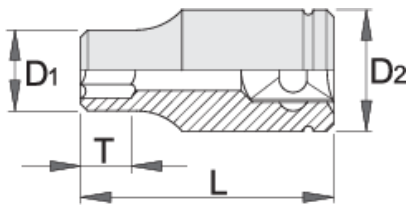

Çelës 6 këndësh 3/8"

238/1 6p

Profiles

Standards

ISO 2725 - 1

Product features

- Materiali: krom vanadium
- rënie të falsifikuara, ngurtësuar tërësisht dhe nevrík
- përfundojë sipërfaqe: krom kromuar sipas ISO 1456:2009
- i lëmuar
- bërë sipas standardit ISO 2725-1 (vetëm dimension metrikë)

Barcode	mm	L	D1	D2	T↑	Weight
605322	6	28	10,2	16,9	8	28
605323	7	28	10,6	16,9	8	28
605324	8	28	11,8	16,9	8	28
605325	9	28	13,2	16,9	8	29
605326	10	28	14,5	16,9	8	29
605327	11	28	15,7	16,9	8	30
605328	12	28	16,9	16,9	8	31
605329	13	28	17,9	17,9	8	35
605330	14	28	19,7	19,7	12	41
605331	15	28	20,9	20,9	12	44
605332	16	30	21,9	21,9	12	52
605333	17	30	23,5	23,5	12	57
605334	18	30	24,7	21	12	57
605335	19	30	25,9	23	14	59
605336	20	32	27,2	24	14	73
605337	21	32	27,9	25	14	73
605338	22	32	29,7	26	14	88

* Imazhet e produkteve janë simbolike. Të gjitha dimensionet janë në mm, pesha në gram. Të gjitha dimensionet e listuara mund të ndryshojnë në tolerancë.

Frequently asked questions

I attached the socket wrench to the pneumatic tool and the wall cracked. What could be wrong?