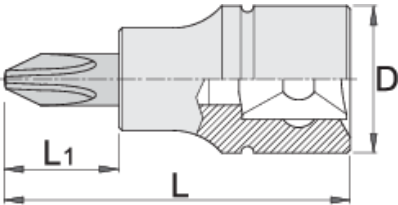

# Yıldız tornavida lokması 1/4"

187/2PH

## Product features

- malzeme: lokma: krom vanadyum, krom kaplamalı
- malzeme: uç: özel alaşımlı alet çeliği, korozyon önleyici yağla kaplı
- tamamen sertleştirilmiş ve temperlenmiş

		L	L1	D	
607892	PH 1	32	13	12	14
607893	PH 2	32	13	12	14
607894	PH 3	32	13	12	15

\* Ürünlerin resimleri semboliktir. Bütün boyutlar mm ve ağırlık gram cinsindedir.