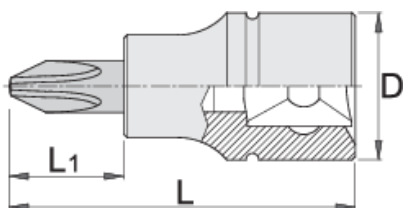

Ključ nasadni krstasti, PH profil, prihvat 1/4"

187/2PH

Profili

Opis proizvoda

- materijal ključa: premium flex hrom-vanadijum čelik
- materijal - vrh: premium plus alatni čelik
- u potpunosti poboljšan i ojačan

		L	L1	D	
607892	PH 1	32	13	12	14
607893	PH 2	32	13	12	14

L

L1

D

607894

PH 3

32

13

12

15

* Fotografije proizvoda su simbolične. Sve dimenzije su u mm, a težina u gramima. Sve navedene dimenzije mogu odstupati u granicama tolerancija.