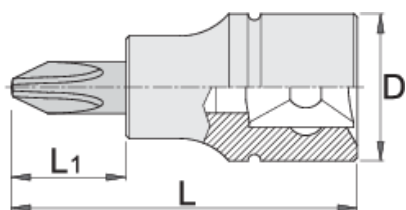

Ključ nasadni krstasti, PH profil, prihvat 1/4"

187/2PH

Profili

Opis proizvoda

- materijal ključa: premium flex hrom-vanadijum čelik
- materijal - vrh: premium plus alatni čelik
- u potpunosti poboljššan i ojačan

		L	L1	D	
607892	PH 1	32	13	12	14
607893	PH 2	32	13	12	14
607894	PH 3	32	13	12	15

* Fotografije proizvoda su simbolične. Sve dimenzije su u mm, a težina u gramima. Sve navedene dimenzije mogu odstupati u granicama tolerancija.