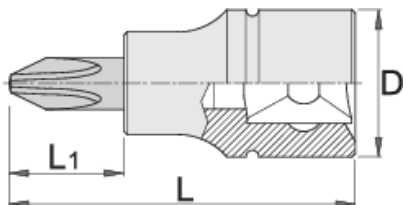

Nastavek vijačni 1/4", križni

187/2PH

Profili

Atributi izdelka

- material: glava: Premium Flex krom vanadijevo jeklo, kromirana
- material: vijačni nastavek: Premium Plus ogljikovo jeklo, protikorozijsko naoljen
- v celoti poboljšan

		L	L1	D	
607892	PH 1	32	13	12	14
607893	PH 2	32	13	12	14
607894	PH 3	32	13	12	15

* Slike proizvodov so simbolične. Vse dimenzije so v mm, masa v g. Vse navedene dimenzije lahko odstopajo v tolerančnih merah.