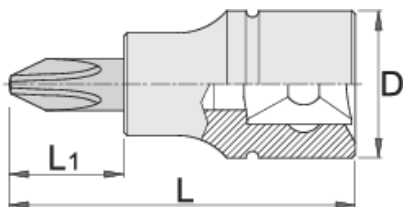

# Nastavek vijačni 1/4", križni

187/2PH

## Atributi izdelka

- material: glava: Premium Flex krom vanadijevo jeklo, kromirana
- material: vijačni nastavek: Premium Plus ogljikovo jeklo, protikorozijsko naoljen
- v celoti poboljššan

|  |  | L  | L1 | D  |  |
|--|---|----|----|----|---|
| 607892   | PH 1  | 32 | 13 | 12 | 14  |
| 607893   | PH 2  | 32 | 13 | 12 | 14  |
| 607894   | PH 3  | 32 | 13 | 12 | 15  |

\* Slike proizvodov so simbolične. Vse dimenzije so v mm, masa v g. Vse navedene dimenzije lahko odstopajo v tolerančnih merah.