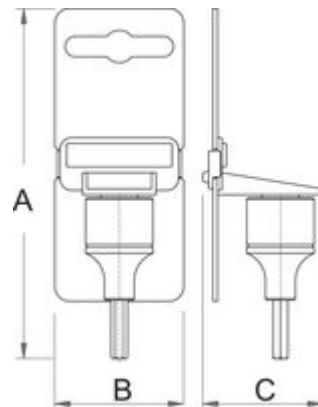

# Nastavek vijačni 1/4", križni

187/2PH

## Atributi izdelka

- material: glava: Premium Flex krom vanadijevo jeklo, kromirana
- material: vijačni nastavek: Premium Plus ogljikovo jeklo, protikorozijsko naoljen
- v celoti poboljšan

	+	L	L1	D	
607892	PH 1	32	13	12	14
607893	PH 2	32	13	12	14
607894	PH 3	32	13	12	15