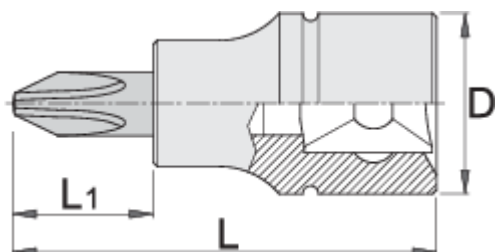

# Nastavek vijačni 1/4", križni

187/2PH

## Atributi izdelka

- material: glava: Premium Flex krom vanadijevo jeklo, kromirana
- material: vijačni nastavek: Premium Plus ogljikovo jeklo, protikorozijsko naoljen
- v celoti poboljšan

	+	L	L1	D	
607892	PH 1	32	13	12	14
607893	PH 2	32	13	12	14
607894	PH 3	32	13	12	15