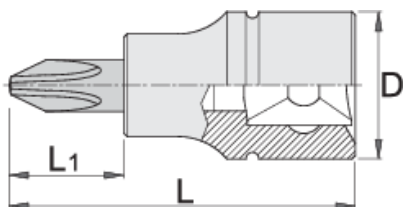

Hlavica zástrčná PH 1/4"

187/2PH

Profiles

Product features

- materiál: hlavica z premium flex chróm vanádiovkej ocele
- materiál: hrot z premium plus uhlíkovej ocele
- čeluste sú kalené a tvrdené

		L	L1	D	
607892	PH 1	32	13	12	14
607893	PH 2	32	13	12	14
607894	PH 3	32	13	12	15

* Obrázky sú symbolické. Všetky rozmery sú v mm, hmotnosť je v g. Všetky udané rozmery sa môžu líšiť v rámci tolerancie.