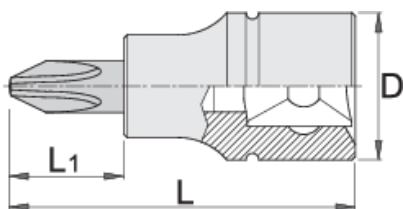

# Hlavica zástrčná PH 1/4"

187/2PH

## Product features

- materiál: hlavica z premium flex chróm vanádieovej ocele
- materiál: hrot z premium plus uhlíkovej ocele
- čeluste sú kalené a tvrdené

		L	L1	D	
607892	PH 1	32	13	12	14
607893	PH 2	32	13	12	14
607894	PH 3	32	13	12	15

\* Obrázky sú symbolické. Všetky rozmery sú v mm, hmotnosť je v g. Všetky udané rozmery sa môžu líšiť v rámci tolerancie.