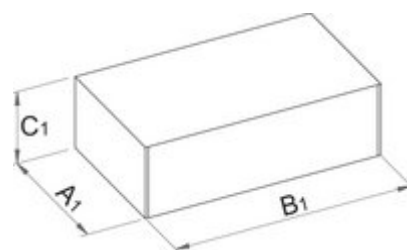

Product features

- материјал: глава од специјален флекс хром ванадиум челик
- материјал: врв од специјален плус јаглороден челик
- целосно појачан и кален

	+	L	L1	D	
607892	PH 1	32	13	12	14
607893	PH 2	32	13	12	14
607894	PH 3	32	13	12	15

Retail packaging

Barcode	MA	MB	MC	Height
607892	100	44	23	19
607893	100	44	23	19
607894	100	44	23	20

Transport packaging

Barcode	Quantity	TA	TB	TC	Height
607892	4	95	128	34	201
607893	4	95	128	34	201
607894	4	95	128	34	205