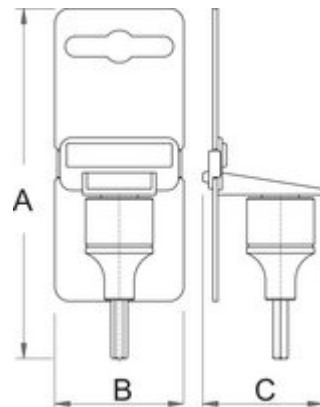

Насаден клуч крстач прихват 1/4"

187/2PH

Profiles

Premium Flex

[\(/mk/about-](#)

[us/materials\)](#) **Premium +**

[\(/mk/about-us/materials\)](#)

[\(/mk/support/warranty\)](#)

Product features

- материјал: глава од специјален флекс хром ванадиум челик
- материјал: врв од специјален плус јаглороден челик
- целосно појачан и кален

	+	L	L1	D	
607892	PH 1	32	13	12	14
607893	PH 2	32	13	12	14
607894	PH 3	32	13	12	15

Retail packaging

Barcode	MA	MB	MC	Height
607892	100	44	23	19
607893	100	44	23	19
607894	100	44	23	20

Transport packaging

Barcode	Quantity	TA	TB	TC	Height
607892	4	95	128	34	201
607893	4	95	128	34	201
607894	4	95	128	34	205