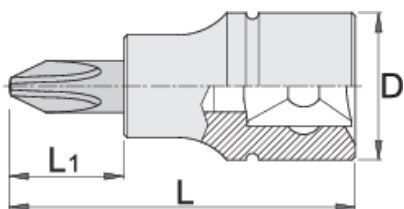

Насаден клуч крстач прихват 1/4"

187/2PH

Profiles

Product features

- материјал: глава од специјален флекс хром ванадиум челик
- материјал: врв од специјален плус јаглороден челик
- целосно појачан и кален

		L	L1	D	
607892	PH 1	32	13	12	14
607893	PH 2	32	13	12	14
607894	PH 3	32	13	12	15

* Сликите на производите се симболични. Сите димензии се во мм, тежината е во грамови. Сите наведени димензии може да се разликуваат во ниво на толеранција