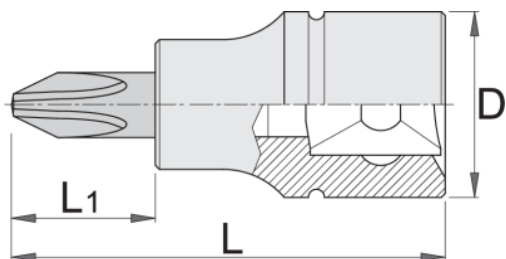

Насаден клуч крстач прихват 1/4"

187/2PH

Profiles

Premium Flex

[\(/mk/about-](#)

[us/materials\)](#) **Premium +**

[\(/mk/about-us/materials\)](#)

[\(/mk/support/warranty\)](#)

Product features

- материјал: глава од специјален флекс хром ванадиум челик
- материјал: врв од специјален плус јаглороден челик
- целосно појачан и кален

	+	L	L1	D	
607892	PH 1	32	13	12	14
607893	PH 2	32	13	12	14
607894	PH 3	32	13	12	15

Retail packaging

Barcode	MA	MB	MC	Height
607892	100	44	23	19
607893	100	44	23	19
607894	100	44	23	20

Transport packaging

Barcode	Quantity	TA	TB	TC	Height
607892	4	95	128	34	201
607893	4	95	128	34	201
607894	4	95	128	34	205