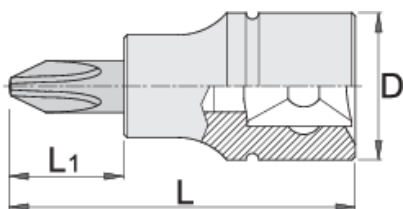

# Насаден клуч крстач прихват 1/4"

187/2PH

## Product features

- материјал: глава од специјален флекс хром ванадиум челик
- материјал: врв од специјален плус јаглороден челик
- целосно појачан и кален

		L	L1	D	
607892	PH 1	32	13	12	14
607893	PH 2	32	13	12	14
607894	PH 3	32	13	12	15

\* Сликите на производите се симболични. Сите димензии се во мм, тежината е во грамови. Сите наведени димензии може да се разликуваат во ниво на толеранција