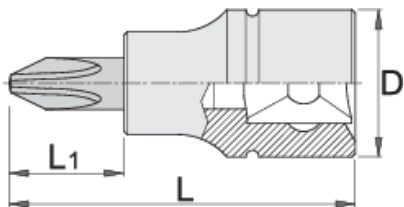

Насаден клуч крстач прихват 1/4"

187/2PH

Profiles

Product features

- материјал: глава од специјален флекс хром ванадиум челик
- материјал: врв од специјален плус јаглороден челик
- целосно појачан и кален

		L	L1	D	
607892	PH 1	32	13	12	14
607893	PH 2	32	13	12	14
607894	PH 3	32	13	12	15

* Сликите на производите се симболични. Сите димензии се во мм, тежината е во грамови. Сите наведени димензии може да се разликуваат во ниво на толеранција