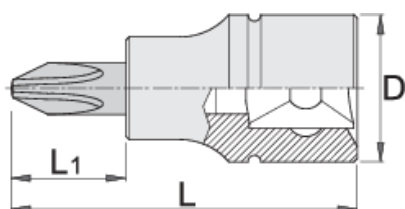

Ključ nasadni, križni, PH, prihvat 1/4"

187/2PH

Profili

Atributi proizvoda

- materijal: glava: Premium Flex Plus ugljični čelik, kromirana
- materijal: vrh: Premium Plus specijalni alatni čelik, nauljeno protiv korozije
- u cijelosti ojačan i zakaljen

		L	L1	D	
607892	PH 1	32	13	12	14
607893	PH 2	32	13	12	14
607894	PH 3	32	13	12	15

* Slike proizvoda su simbolične. Sve dimenzije su u mm, masa je u g.