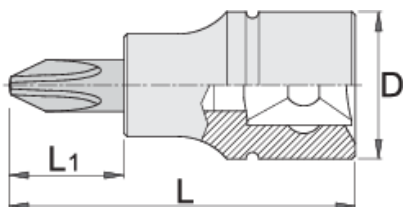

# Ključ nasadni, križni, PH, prihvat 1/4"

187/2PH

## Atributi proizvoda

- materijal: glava: Premium Flex Plus ugljični čelik, kromirana
- materijal: vrh: Premium Plus specijalni alatni čelik, nauljeno protiv korozije
- u cijelosti ojačan i zakaljen

|  |  | L  | L1 | D  |  |
|--|---|----|----|----|---|
| 607892   | PH 1  | 32 | 13 | 12 | 14  |
| 607893   | PH 2  | 32 | 13 | 12 | 14  |
| 607894   | PH 3  | 32 | 13 | 12 | 15  |

\* Slike proizvoda su simbolične. Sve dimenzije su u mm, masa je u g.