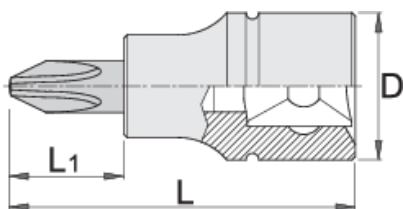

Ključ nasadni, križni, PH, prihvat 1/4"

187/2PH

Profili

Atributi proizvoda

- materijal: glava: Premium Flex Plus ugljični čelik, kromirana
- materijal: vrh: Premium Plus specijalni alatni čelik, nauljeno protiv korozije
- u cijelosti ojačan i zakaljen

		L	L1	D	
607892	PH 1	32	13	12	14
607893	PH 2	32	13	12	14
607894	PH 3	32	13	12	15

* Slike proizvoda su simbolične. Sve dimenzije su u mm, masa je u g.