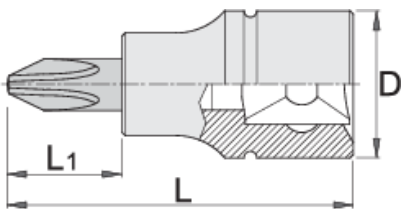

Καρυδάκι για βίδες σταυρού (PH) 1/4"

187/2PH

Προφίλ

Χαρακτηριστικά προϊόντος

- Υλικό: καρυδάκι: χρώμιο βανάδιο, επιχρωμιωμένο.
- μύτη: ειδικός χάλυβα εργαλείων
- οι κεφαλές είναι εξολοκλήρου σκληρυμένες με θερμική επεξεργασία

		L	L1	D	
607892	PH 1	32	13	12	14
607893	PH 2	32	13	12	14
607894	PH 3	32	13	12	15

* Οι εικόνες των προϊόντων είναι συμβολικές. Όλες οι διαστάσεις είναι σε mm, το βάρος είναι σε γραμμάρια. Όλες οι αναφερόμενες διαστάσεις μπορεί να διαφέρουν σε ανοχές.