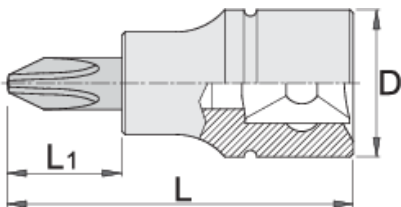

Καρυδάκι για βίδες σταυρού (PH) 1/4"

187/2PH

Προφίλ

Χαρακτηριστικά προϊόντος

- Υλικό: καρυδάκι: χρώμιο βανάδιο, επιχρωμιωμένο.
- μύτη: ειδικός χάλυβα εργαλείων
- οι κεφαλές είναι εξολοκλήρου σκληρυμένες με θερμική επεξεργασία

		L	L1	D	
607892	PH 1	32	13	12	14
607893	PH 2	32	13	12	14
607894	PH 3	32	13	12	15

* Οι εικόνες των προϊόντων είναι συμβολικές. Όλες οι διαστάσεις είναι σε mm, το βάρος είναι σε γραμμάρια. Όλες οι αναφερόμενες διαστάσεις μπορεί να διαφέρουν σε ανοχές.