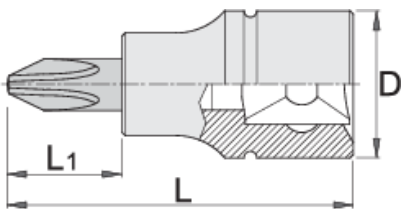

Çelës vazhdues, plus 1/4"

187/2PH

Profiles

Product features

- Materiali: çelësa gidore prej krom vanadium, krom kromuar
- Materiali: bit: çelik special mjet, anti korrozioni shkrirë
- krejtësisht të thekur me te zbutura

		L	L1	D	
607892	PH 1	32	13	12	14
607893	PH 2	32	13	12	14
607894	PH 3	32	13	12	15

* Imazhet e produkteve janë simbolike. Të gjitha dimensionet janë në mm, pesha në gram. Të gjitha dimensionet e listuara mund të ndryshojnë në tolerancë.