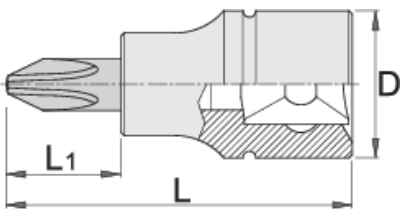

Çelës vazhdues, plus 1/4"

187/2PH

Profiles

Product features

- Materiali: çelësa gidore prej krom vanadium, krom kromuar
- Materiali: bit: çelik special mjet, anti korrozioni shkrirë
- krejtësisht të thekur me te zbutura

		L	L1	D	
607892	PH 1	32	13	12	14
607893	PH 2	32	13	12	14
607894	PH 3	32	13	12	15

* Imazhet e produkteve janë simbolike. Të gjitha dimensionet janë në mm, pesha në gram. Të gjitha dimensionet e listuara mund të ndryshojnë në tolerancë.