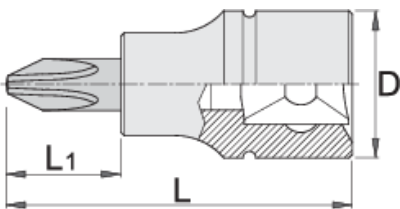

# Çelës vazhdues, plus 1/4"

187/2PH

## Product features

- Materiali: çelësa gidore prej krom vanadium, krom kromuar
- Materiali: bit: çelik special mjet, anti korrozioni shkrirë
- krejtësisht të thekur me te zbutura

		L	L1	D	
607892	PH 1	32	13	12	14
607893	PH 2	32	13	12	14
607894	PH 3	32	13	12	15

\* Imazhet e produkteve janë simbolike. Të gjitha dimensionet janë në mm, pesha në gram. Të gjitha dimensionet e listuara mund të ndryshojnë në tolerancë.