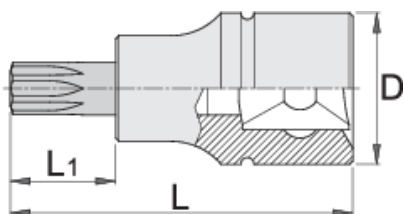

Ključ nasadni sa TX - Toreks profilom, prihvat 1/4"

187/2TX

Profili

Opis proizvoda

- materijal ključa: premium flex hrom-vanadijum čelik
- materijal - vrh: premium plus alatni čelik
- u potpunosti kaljen i ojačan

		L	L1	D	
607903	TX 8	32	13	12	15
607904	TX 10	32	13	12	15
607905	TX 15	32	13	12	15

		L	L1	D	
607906	TX 20	32	13	12	15
607907	TX 25	32	13	12	15
607908	TX 27	32	13	12	15
607909	TX 30	32	13	12	15
607910	TX 40	32	13	12	17

* Fotografije proizvoda su simbolične. Sve dimenzije su u mm, a težina u gramima. Sve navedene dimenzije mogu odstupati u granicama tolerancija.