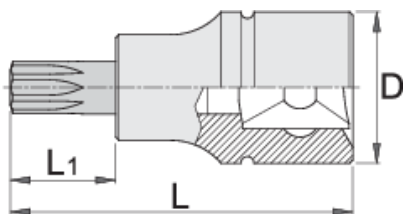

Ključ nasadni sa TX - Toreks profilom, prihvat 1/4"

187/2TX

Profili

Opis proizvoda

- materijal ključa: premium flex hrom-vanadijum čelik
- materijal - vrh: premium plus alatni čelik
- u potpunosti kaljen i ojačan

		L	L1	D	
607903	TX 8	32	13	12	15
607904	TX 10	32	13	12	15

		L	L1	D	
607905	TX 15	32	13	12	15
607906	TX 20	32	13	12	15
607907	TX 25	32	13	12	15
607908	TX 27	32	13	12	15
607909	TX 30	32	13	12	15
607910	TX 40	32	13	12	17

* Fotografije proizvoda su simbolične. Sve dimenzije su u mm, a težina u gramima. Sve navedene dimenzije mogu odstupati u granicama tolerancija.