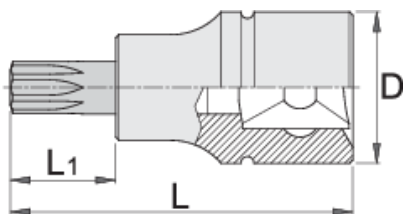

# Ključ nasadni sa TX - Toreks profilom, prihvat 1/4"

187/2TX

## Opis proizvoda

- materijal ključa: premium flex hrom-vanadijum čelik
- materijal - vrh: premium plus alatni čelik
- u potpunosti kaljen i ojačan

		L	L1	D	
607903	TX 8	32	13	12	15
607904	TX 10	32	13	12	15

L

L1

D

607905	TX 15	32	13	12	15
607906	TX 20	32	13	12	15
607907	TX 25	32	13	12	15
607908	TX 27	32	13	12	15
607909	TX 30	32	13	12	15
607910	TX 40	32	13	12	17

\* Fotografije proizvoda su simbolične. Sve dimenzije su u mm, a težina u gramima. Sve navedene dimenzije mogu odstupati u granicama tolerancija.