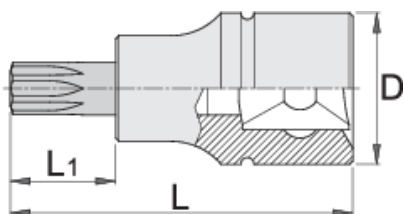

# Ključ nasadni sa TX - Toreks profilom, prihvat 1/4"

187/2TX

## Opis proizvoda

- materijal ključa: premium flex hrom-vanadijum čelik
- materijal - vrh: premium plus alatni čelik
- u potpunosti kaljen i ojačan

		L	L1	D	
607903	TX 8	32	13	12	15
607904	TX 10	32	13	12	15
607905	TX 15	32	13	12	15

17

\* Fotografije proizvoda su simbolične. Sve dimenzije su u mm, a težina u gramima. Sve navedene dimenzije mogu odstupati u granicama tolerancija.