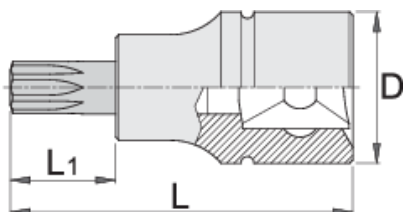

# Nastavek vijačni 1/4", s TX profilom

187/2TX

## Atributi izdelka

- material: glava: Premium Flex krom vanadijevo jeklo, kromirana
- material: vijačni nastavek: Premium Plus ogljikovo jeklo, protikorozijsko naoljen
- v celoti poboljšan

Barcode	Star	L	L1	D	Icon
607903	TX 8	32	13	12	15
607904	TX 10	32	13	12	15
607905	TX 15	32	13	12	15

		L	L1	D	
607906	TX 20	32	13	12	15
607907	TX 25	32	13	12	15
607908	TX 27	32	13	12	15
607909	TX 30	32	13	12	15
607910	TX 40	32	13	12	17

\* Slike proizvodov so simbolične. Vse dimenzije so v mm, masa v g. Vse navedene dimenzije lahko odstopajo v tolerančnih merah.