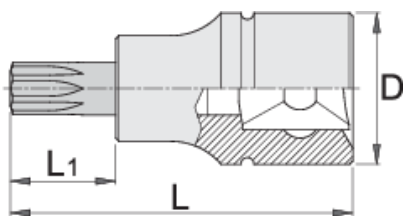

Nastavek vijačni 1/4", s TX profilom

187/2TX

Profili

Atributi izdelka

- material: glava: Premium Flex krom vanadijevo jeklo, kromirana
- material: vijačni nastavek: Premium Plus ogljikovo jeklo, protikorozijsko naoljen
- v celoti poboljšan

		L	L1	D	
607903	TX 8	32	13	12	15
607904	TX 10	32	13	12	15
607905	TX 15	32	13	12	15
607906	TX 20	32	13	12	15

		L	L1	D	
607907	TX 25	32	13	12	15
607908	TX 27	32	13	12	15
607909	TX 30	32	13	12	15
607910	TX 40	32	13	12	17

* Slike proizvodov so simbolične. Vse dimenzije so v mm, teža v g. Vse navedene dimenzije lahko odstopajo v tolerančnih merah.