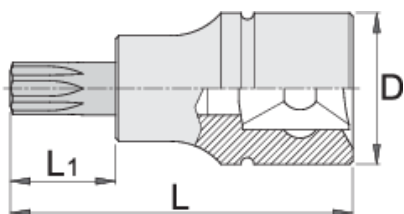

Nastavek vijačni 1/4", s TX profilom

187/2TX

Profili

Atributi izdelka

- material: glava: Premium Flex krom vanadijevo jeklo, kromirana
- material: vijačni nastavek: Premium Plus ogljikovo jeklo, protikorozijsko naoljen
- v celoti poboljšan

		L	L1	D	
607903	TX 8	32	13	12	15
607904	TX 10	32	13	12	15
607905	TX 15	32	13	12	15
607906	TX 20	32	13	12	15

		L	L1	D	
607907	TX 25	32	13	12	15
607908	TX 27	32	13	12	15
607909	TX 30	32	13	12	15
607910	TX 40	32	13	12	17

* Slike proizvodov so simbolične. Vse dimenzije so v mm, masa v g. Vse navedene dimenzije lahko odstopajo v tolerančnih merah.