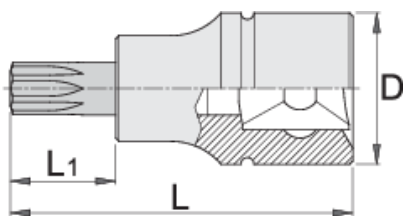

Hlavica zástrčná TX 1/4"

187/2TX

Profiles

Product features

- materiál: hlavica z premium flex chróm vanádiovej ocele
- materiál: hrot z premium plus uhlíkovej ocele
- čeluste sú kalené a tvrdené

		L	L1	D	
607903	TX 8	32	13	12	15
607904	TX 10	32	13	12	15
607905	TX 15	32	13	12	15
607906	TX 20	32	13	12	15

		L	L1	D	
607907	TX 25	32	13	12	15
607908	TX 27	32	13	12	15
607909	TX 30	32	13	12	15
607910	TX 40	32	13	12	17

* Obrázky sú symbolické. Všetky rozmery sú v mm, hmotnosť je v g. Všetky udané rozmery sa môžu líšiť v rámci tolerancie.