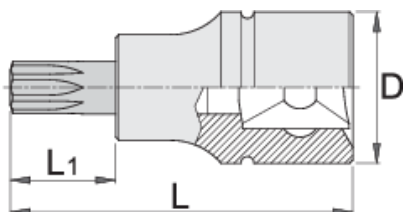

Hlavica zástrčná TX 1/4"

187/2TX

Profiles

Product features

- materiál: hlavica z premium flex chróm vanádiovej ocele
- materiál: hrot z premium plus uhlíkovej ocele
- čeluste sú kalené a tvrdené

		L	L1	D	
607903	TX 8	32	13	12	15
607904	TX 10	32	13	12	15
607905	TX 15	32	13	12	15

		L	L1	D	
607906	TX 20	32	13	12	15
607907	TX 25	32	13	12	15
607908	TX 27	32	13	12	15
607909	TX 30	32	13	12	15
607910	TX 40	32	13	12	17

* Obrázky sú symbolické. Všetky rozmery sú v mm, hmotnosť je v g. Všetky udané rozmery sa môžu líšiť v rámci tolerancie.