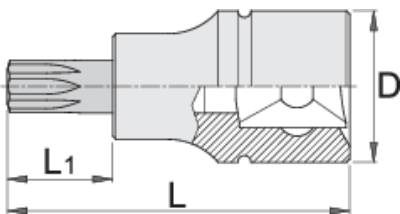

Головка торцевая со вставкой TORX, 1/4"

187/2TX

Профили

Описание товара

- материал: головка - хромованадиевая сталь Premium Flex
- материал: вставка - углеродистая сталь Premium Plus
- целиком подвергнута закалке и отпуску

|  |  | L | L1 | D |  |
|--|---|----|----|----|---|
| 607903 | TX 8 | 32 | 13 | 12 | 15 |
| 607904 | TX 10 | 32 | 13 | 12 | 15 |
| 607905 | TX 15 | 32 | 13 | 12 | 15 |

|  |  | L | L1 | D |  |
|--|---|----|----|----|---|
| 607906 | TX 20 | 32 | 13 | 12 | 15 |
| 607907 | TX 25 | 32 | 13 | 12 | 15 |
| 607908 | TX 27 | 32 | 13 | 12 | 15 |
| 607909 | TX 30 | 32 | 13 | 12 | 15 |
| 607910 | TX 40 | 32 | 13 | 12 | 17 |

* Изображения продуктов носят демонстрационный характер. Все размеры указаны в миллиметрах, вес в граммах.