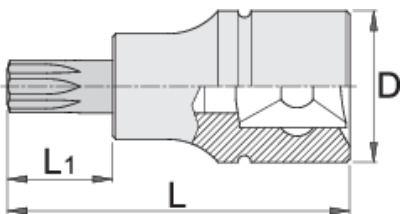

# Головка торцевая со вставкой TORX, 1/4"

187/2TX

## Описание товара

- материал: головка - хромованадиевая сталь Premium Flex
- материал: вставка - углеродистая сталь Premium Plus
- целиком подвергнута закалке и отпуску

Barcode	Star	L	L1	D	Icon
607903	TX 8	32	13	12	15
607904	TX 10	32	13	12	15
607905	TX 15	32	13	12	15

		L	L1	D	
607906	TX 20	32	13	12	15
607907	TX 25	32	13	12	15
607908	TX 27	32	13	12	15
607909	TX 30	32	13	12	15
607910	TX 40	32	13	12	17

\* Изображения продуктов носят демонстрационный характер. Все размеры указаны в миллиметрах, вес в граммах.