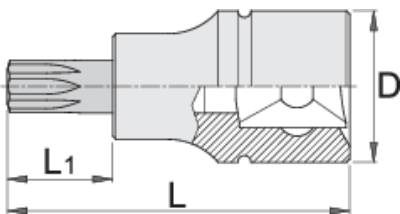

capete chei tubulare cu cap profil TX exterior 1/4"

187/2TX

Profile

Caracteristicile produsului

- material: capete chei tubulare: crom-vanadiu, acoperire cromare
- bit: otel special de scule
- capul cheii este tratat in intregime

		L	L1	D	
607903	TX 8	32	13	12	15
607904	TX 10	32	13	12	15
607905	TX 15	32	13	12	15

		L	L1	D	
607906	TX 20	32	13	12	15
607907	TX 25	32	13	12	15
607908	TX 27	32	13	12	15
607909	TX 30	32	13	12	15
607910	TX 40	32	13	12	17

* Imaginea produsului este simbolica.Toate dimensiunile sunt exprimate în mm,greutatea în grame.