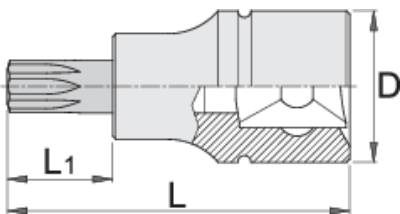

# capete chei tubulare cu cap profil TX exterior 1/4"

187/2TX

## Caracteristicile produsului

- material: capete chei tubulare: crom-vanadiu, acoperire cromare
- bit: otel special de scule
- capul cheii este tratat in intregime

|  |  | L  | L1 | D  |  |
|--|---|----|----|----|---|
| 607903   | TX 8  | 32 | 13 | 12 | 15  |
| 607904   | TX 10   | 32 | 13 | 12 | 15  |
| 607905   | TX 15   | 32 | 13 | 12 | 15  |

\* Imaginea produsului este simbolica.Toate dimensiunile sunt exprimate în mm,greutatea în grame.