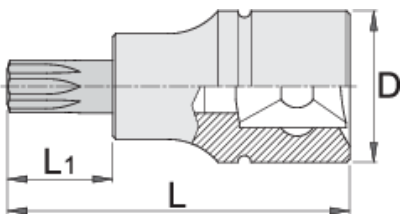

Насаден клуч со TX профил прихват 1/4

187/2TX

Profiles

Product features

- материјал: глава од специјален флекс хром ванадиум челик
- материјал: врв од специјален плус јаглероден челик
- целосно појачан и кален

		L	L1	D	
607903	TX 8	32	13	12	15
607904	TX 10	32	13	12	15
607905	TX 15	32	13	12	15

		L	L1	D	
607906	TX 20	32	13	12	15
607907	TX 25	32	13	12	15
607908	TX 27	32	13	12	15
607909	TX 30	32	13	12	15
607910	TX 40	32	13	12	17

* Сликите на производите се симболични. Сите димензии се во мм, тежината е во грамови. Сите наведени димензии може да се разликуваат во ниво на толеранција