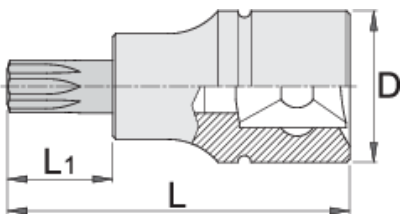

# Насаден клуч со TX профил прихват 1/4

187/2TX

## Product features

- материјал: глава од специјален флекс хром ванадиум челик
- материјал: врв од специјален плус јаглероден челик
- целосно појачан и кален

		L	L1	D	
607903	TX 8	32	13	12	15
607904	TX 10	32	13	12	15
607905	TX 15	32	13	12	15

		L	L1	D	
607906	TX 20	32	13	12	15
607907	TX 25	32	13	12	15
607908	TX 27	32	13	12	15
607909	TX 30	32	13	12	15
607910	TX 40	32	13	12	17

\* Сликите на производите се симболични. Сите димензии се во мм, тежината е во грамови. Сите наведени димензии може да се разликуваат во ниво на толеранција