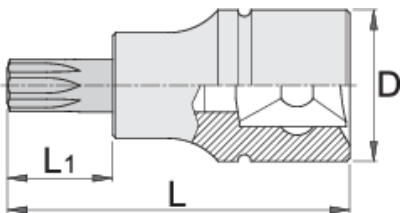

# TX 프로파일 1/4" 스크루드라이버 소켓

187/2TX

## 제품 특징

- 재질: 프리미엄 플렉스 크롬 바나듐 스틸 소켓
- 재질: 프리미엄 플러스 카본 스틸 비트
- 완전 경화 및 담금질

Barcode	Star Icon	L	L1	D	Person Icon
607903	TX 8	32	13	12	15
607904	TX 10	32	13	12	15
607905	TX 15	32	13	12	15
607906	TX 20	32	13	12	15

		L	L1	D	
607907	TX 25	32	13	12	15
607908	TX 27	32	13	12	15
607909	TX 30	32	13	12	15
607910	TX 40	32	13	12	17

\* Images of products are symbolic. All dimensions are in mm, and weight in grams. All listed dimensions may vary in tolerance.