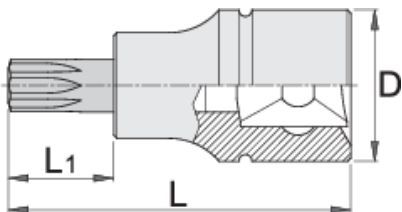

TX 프로파일 1/4" 스크루드라이버 소켓

187/2TX

프로파일

제품 특징

- 재질: 프리미엄 플렉스 크롬 바나듐 스틸 소켓
- 재질: 프리미엄 플러스 카본 스틸 비트
- 완전 경화 및 담금질

Barcode	Star	L	L1	D	Info
607903	TX 8	32	13	12	15
607904	TX 10	32	13	12	15
607905	TX 15	32	13	12	15

		L	L1	D	
607906	TX 20	32	13	12	15
607907	TX 25	32	13	12	15
607908	TX 27	32	13	12	15
607909	TX 30	32	13	12	15
607910	TX 40	32	13	12	17

* Images of products are symbolic. All dimensions are in mm, and weight is in grams. All listed dimensions may vary in tolerance.