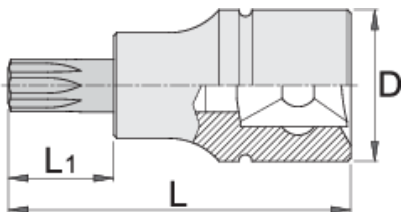

# TX 프로파일 1/4" 스크루드라이버 소켓

187/2TX

## 제품 특징

- 재질: 프리미엄 플렉스 크롬 바나듐 스틸 소켓
- 재질: 프리미엄 플러스 카본 스틸 비트
- 완전 경화 및 담금질

Barcode	Star	L	L1	D	Info
607903	TX 8	32	13	12	15
607904	TX 10	32	13	12	15
607905	TX 15	32	13	12	15

		L	L1	D	
607906	TX 20	32	13	12	15
607907	TX 25	32	13	12	15
607908	TX 27	32	13	12	15
607909	TX 30	32	13	12	15
607910	TX 40	32	13	12	17

\* Images of products are symbolic. All dimensions are in mm, and weight in grams. All listed dimensions may vary in tolerance.