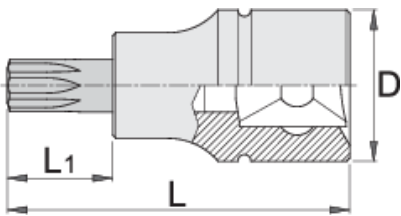

TX 프로파일 1/4" 스크루드라이버 소켓

187/2TX

프로파일

제품 특징

- 재질: 프리미엄 플렉스 크롬 바나듐 스틸 소켓
- 재질: 프리미엄 플러스 카본 스틸 비트
- 완전 경화 및 담금질

		L	L1	D	
607903	TX 8	32	13	12	15
607904	TX 10	32	13	12	15
607905	TX 15	32	13	12	15
607906	TX 20	32	13	12	15

		L	L1	D	
607907	TX 25	32	13	12	15
607908	TX 27	32	13	12	15
607909	TX 30	32	13	12	15
607910	TX 40	32	13	12	17

* Images of products are symbolic. All dimensions are in mm, and weight in grams. All listed dimensions may vary in tolerance.