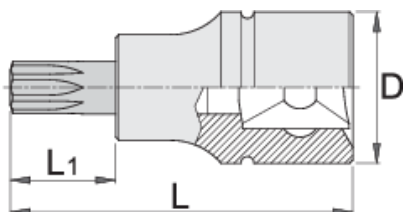

# Bussola giraviti con profilo TX 1/4"

187/2TX

## Attributi del prodotto

- materiale: bussola in acciaio al cromo vanadio flex premium
- materiale: dente in acciaio al carbonio plus premium
- interamente bonificata

		L	L1	D	
607903	TX 8	32	13	12	15
607904	TX 10	32	13	12	15
607905	TX 15	32	13	12	15

		L	L1	D	
607906	TX 20	32	13	12	15
607907	TX 25	32	13	12	15
607908	TX 27	32	13	12	15
607909	TX 30	32	13	12	15
607910	TX 40	32	13	12	17

\* Le immagini dei prodotti sono puramente simboliche. Tutte le dimensioni sono in mm, peso in grammi.