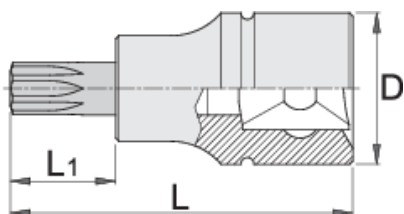

Bussola giraviti con profilo TX 1/4"

187/2TX

Profili

Attributi del prodotto

- materiale: bussola in acciaio al cromo vanadio flex premium
- materiale: dente in acciaio al carbonio plus premium
- interamente bonificata

		L	L1	D	
607903	TX 8	32	13	12	15
607904	TX 10	32	13	12	15
607905	TX 15	32	13	12	15
607906	TX 20	32	13	12	15

		L	L1	D	
607907	TX 25	32	13	12	15
607908	TX 27	32	13	12	15
607909	TX 30	32	13	12	15
607910	TX 40	32	13	12	17

* Le immagini dei prodotti sono puramente simboliche. Tutte le dimensioni sono in mm, peso in grammi.