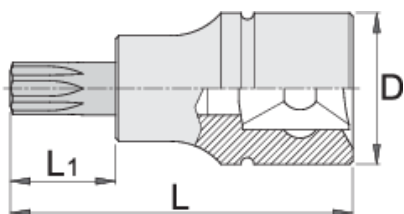

# Torx (TX) csavarhúzófej, 1/4"

187/2TX

## Termékjellemzők

- anyaga: fej Premium Flex króm-vanádium acélból
- anyaga: behajtóhegy Premium Plus szénacélból
- teljes anyagában nemesített

		L	L1	D	
607903	TX 8	32	13	12	15
607904	TX 10	32	13	12	15
607905	TX 15	32	13	12	15
607906	TX 20	32	13	12	15

		L	L1	D	
607907	TX 25	32	13	12	15
607908	TX 27	32	13	12	15
607909	TX 30	32	13	12	15
607910	TX 40	32	13	12	17

\* A termékeképek illusztrációk. Minden feltüntetett méret milliméterben, a tömegek grammban. Az összes feltüntetett méret eltérhet a toleranciának megfelelően.