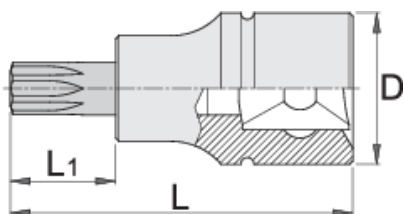

Torx (TX) csavarhúzófej, 1/4"

187/2TX

Profilok

Termékjellemzők

- anyaga: fej Premium Flex króm-vanádium acélból
- anyaga: behajtóhegy Premium Plus szénacélból
- teljes anyagában nemesített

		L	L1	D	
607903	TX 8	32	13	12	15
607904	TX 10	32	13	12	15
607905	TX 15	32	13	12	15
607906	TX 20	32	13	12	15

		L	L1	D	
607907	TX 25	32	13	12	15
607908	TX 27	32	13	12	15
607909	TX 30	32	13	12	15
607910	TX 40	32	13	12	17

* A termékeképek illusztrációk. Minden feltüntetett méret milliméterben, a tömegek grammban. Az összes feltüntetett méret eltérhet a toleranciának megfelelően.