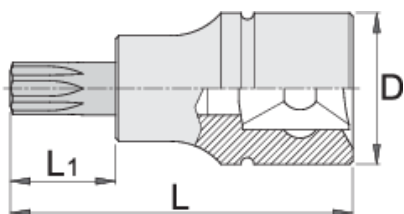

Ključ nasadni TX, prihvat 1/4"

187/2TX

Profili

Atributi proizvoda

- materijal: glava: Premium Flex Plus ugljični čelik, kromirana
- materijal: vrh: Premium Plus specijalni alatni čelik, nauljeno protiv korozije
- u cijelosti ojačan i zakaljen

Barcode	Star	L	L1	D	Person
607903	TX 8	32	13	12	15
607904	TX 10	32	13	12	15
607905	TX 15	32	13	12	15
607906	TX 20	32	13	12	15

		L	L1	D	
607907	TX 25	32	13	12	15
607908	TX 27	32	13	12	15
607909	TX 30	32	13	12	15
607910	TX 40	32	13	12	17

* Slike proizvoda su simbolične. Sve dimenzije su u mm, masa je u g.