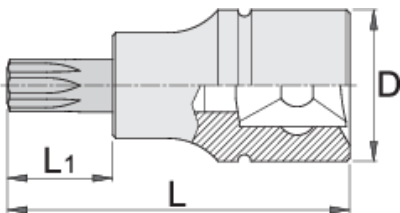

Καρυδάκι για βίδες TORX (TX) 1/4"

187/2TX

Προφίλ

Χαρακτηριστικά προϊόντος

- Υλικό: καρυδάκι: χρώμιο βανάδιο, επιχρωμιωμένο.
- μύτη: ειδικός χάλυβα εργαλείων
- οι κεφαλές είναι εξολοκλήρου σκληρυμένες με θερμική επεξεργασία

		L	L1	D	
607903	TX 8	32	13	12	15
607904	TX 10	32	13	12	15
607905	TX 15	32	13	12	15
607906	TX 20	32	13	12	15

		L	L1	D	
607907	TX 25	32	13	12	15
607908	TX 27	32	13	12	15
607909	TX 30	32	13	12	15
607910	TX 40	32	13	12	17

* Οι εικόνες των προϊόντων είναι συμβολικές. Όλες οι διαστάσεις είναι σε mm, το βάρος είναι σε γραμμάρια. Όλες οι αναφερόμενες διαστάσεις μπορεί να διαφέρουν σε ανοχές.