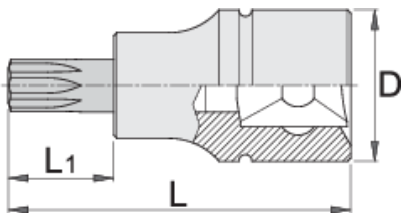

Καρυδάκι για βίδες TORX (TX) 1/4"

187/2TX

Προφίλ

Χαρακτηριστικά προϊόντος

- Υλικό: καρυδάκι: χρώμιο βανάδιο, επιχρωμιωμένο.
- μύτη: ειδικός χάλυβα εργαλείων
- οι κεφαλές είναι εξολοκλήρου σκληρυμένες με θερμική επεξεργασία

		L	L1	D	
607903	TX 8	32	13	12	15
607904	TX 10	32	13	12	15
607905	TX 15	32	13	12	15
607906	TX 20	32	13	12	15

		L	L1	D	
607907	TX 25	32	13	12	15
607908	TX 27	32	13	12	15
607909	TX 30	32	13	12	15
607910	TX 40	32	13	12	17

* Οι εικόνες των προϊόντων είναι συμβολικές. Όλες οι διαστάσεις είναι σε mm, το βάρος είναι σε γραμμάρια. Όλες οι αναφερόμενες διαστάσεις μπορεί να διαφέρουν σε ανοχές.