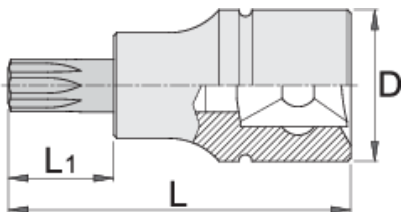

# Καρυδάκι για βίδες TORX (TX) 1/4"

187/2TX

## Χαρακτηριστικά προϊόντος

- Υλικό: καρυδάκι: χρώμιο βανάδιο, επιχρωμιωμένο.
- μύτη: ειδικός χάλυβα εργαλείων
- οι κεφαλές είναι εξολοκλήρου σκληρυμένες με θερμική επεξεργασία

		L	L1	D	
607903	TX 8	32	13	12	15
607904	TX 10	32	13	12	15
607905	TX 15	32	13	12	15

		L	L1	D	
607906	TX 20	32	13	12	15
607907	TX 25	32	13	12	15
607908	TX 27	32	13	12	15
607909	TX 30	32	13	12	15
607910	TX 40	32	13	12	17

\* Οι εικόνες των προϊόντων είναι συμβολικές. Όλες οι διαστάσεις είναι σε mm, το βάρος είναι σε γραμμάρια. Όλες οι αναφερόμενες διαστάσεις μπορεί να διαφέρουν σε ανοχές.