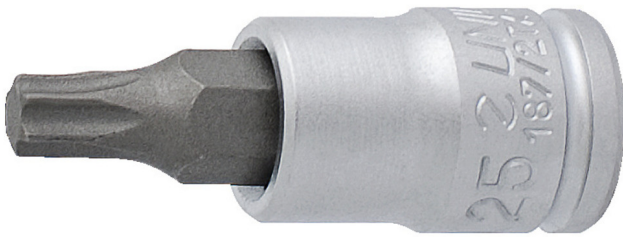

Καρυδάκι για βίδες TORX (TX) 1/4"

187/2TX

Προφίλ

Χαρακτηριστικά προϊόντος

- Υλικό: καρυδάκι: χρώμιο βανάδιο, επιχρωμιωμένο.
- μύτη: ειδικός χάλυβα εργαλείων
- οι κεφαλές είναι εξολοκλήρου σκληρυμένες με θερμική επεξεργασία

		L	L1	D	
607903	TX 8	32	13	12	15
607904	TX 10	32	13	12	15
607905	TX 15	32	13	12	15
607906	TX 20	32	13	12	15

		L	L1	D	
607907	TX 25	32	13	12	15
607908	TX 27	32	13	12	15
607909	TX 30	32	13	12	15
607910	TX 40	32	13	12	17

* Οι εικόνες των προϊόντων είναι συμβολικές. Όλες οι διαστάσεις είναι σε mm, το βάρος είναι σε γραμμάρια. Όλες οι αναφερόμενες διαστάσεις μπορεί να διαφέρουν σε ανοχές.