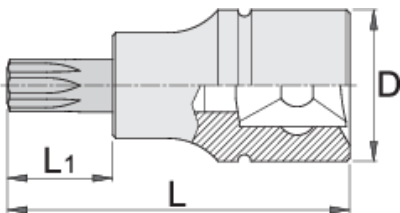

Vaso 1/4" con punta Torx

187/2TX

Perfiles

Características del producto

- material: vaso: cromo vanadio, cromado
- Material: pieza adicional de tornillo: acero especial para herramientas, lubricado anticorrosivo
- Boca totalmente templada y revenida

		L	L1	D	
607903	TX 8	32	13	12	15
607904	TX 10	32	13	12	15
607905	TX 15	32	13	12	15
607906	TX 20	32	13	12	15

		L	L1	D	
607907	TX 25	32	13	12	15
607908	TX 27	32	13	12	15
607909	TX 30	32	13	12	15
607910	TX 40	32	13	12	17

* Las imágenes de los productos son simbólicas. Todas las dimensiones son en mm, peso en gramos.