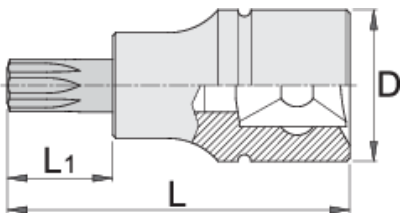

Vaso 1/4" con punta Torx

187/2TX

Perfiles

Características del producto

- material: vaso: cromo vanadio, cromado
- Material: pieza adicional de tornillo: acero especial para herramientas, lubricado anticorrosivo
- Boca totalmente templada y revenida

		L	L1	D	
607903	TX 8	32	13	12	15
607904	TX 10	32	13	12	15
607905	TX 15	32	13	12	15
607906	TX 20	32	13	12	15

		L	L1	D	
607907	TX 25	32	13	12	15
607908	TX 27	32	13	12	15
607909	TX 30	32	13	12	15
607910	TX 40	32	13	12	17

* Las imágenes de los productos son simbólicas. Todas las dimensiones son en mm, peso en gramos.