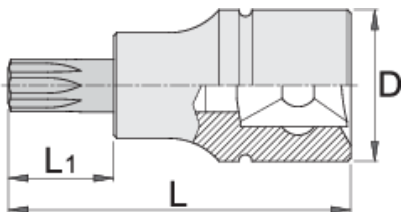

# Vaso 1/4" con punta Torx

187/2TX

## Características del producto

- material: vaso: cromo vanadio, cromado
- Material: pieza adicional de tornillo: acero especial para herramientas, lubricado anticorrosivo
- Boca totalmente templada y revenida

\* Las imágenes de los productos son simbólicas. Todas las dimensiones son en mm, peso en gramos.