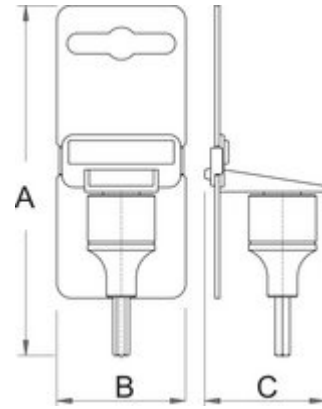

Screwdriver socket with TX profile 1/4"

187/2TX

Profiles

Premium Flex
Premium +

Product attributes

- material: socket from premium flex chrome vanadium steel
- material: bit from premium plus carbon steel
- entirely hardened and tempered

		L	L1	D	
607903	TX 8	32	13	12	15
607904	TX 10	32	13	12	15
607905	TX 15	32	13	12	15
607906	TX 20	32	13	12	15
607907	TX 25	32	13	12	15

		L	L1	D	
607908	TX 27	32	13	12	15
607909	TX 30	32	13	12	15
607910	TX 40	32	13	12	17

		TA	TB	TC	
607903	4	95	128	34	205
607904	4	95	128	34	205
607905	4	95	128	34	205
607906	4	95	128	34	205
607907	4	95	128	34	205
607908	4	95	128	34	205

		TA	TB	TC	
607909	4	95	128	34	205
607910	4	95	128	34	213