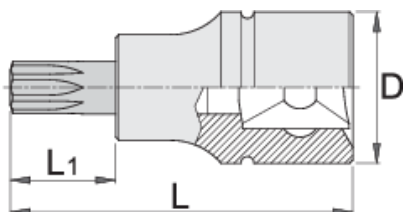

Zástrčné hlavice TORX 1/4"

187/2TX

Profily

Vlastnosti produktu

- materiál: hlavice - Premium Flex chrom-vanadium ocel
- materiál: bit - Premium Flex Plus uhlíková ocel
- otvory jsou celé kalené a temperované

		L	L1	D	
607903	TX 8	32	13	12	15
607904	TX 10	32	13	12	15
607905	TX 15	32	13	12	15

		L	L1	D	
607906	TX 20	32	13	12	15
607907	TX 25	32	13	12	15
607908	TX 27	32	13	12	15
607909	TX 30	32	13	12	15
607910	TX 40	32	13	12	17

* Obrázky produktů jsou symbolické. Všechny rozměry jsou v mm a hmotnost v gramech. Všechny uvedené rozměry se mohou lišit v toleranci.