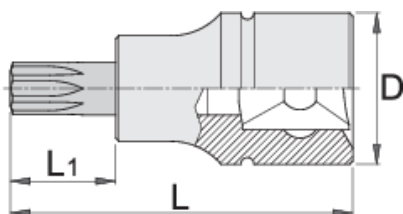

Zástrčné hlavice TORX 1/4"

187/2TX

Profily

Vlastnosti produktu

- materiál: hlavice - Premium Flex chrom-vanadium ocel
- materiál: bit - Premium Flex Plus uhlíková ocel
- otvory jsou celé kalené a temperované

		L	L1	D	
607903	TX 8	32	13	12	15
607904	TX 10	32	13	12	15
607905	TX 15	32	13	12	15
607906	TX 20	32	13	12	15

		L	L1	D	
607907	TX 25	32	13	12	15
607908	TX 27	32	13	12	15
607909	TX 30	32	13	12	15
607910	TX 40	32	13	12	17

* Obrázky produktů jsou symbolické. Všechny rozměry jsou v mm a hmotnost v gramech. Všechny uvedené rozměry se mohou lišit v toleranci.