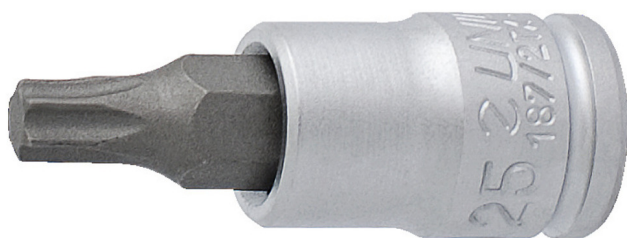

Zástrčné hlavice TORX 1/4"

187/2TX

Profily

Vlastnosti produktu

- materiál: hlavice - Premium Flex chrom-vanadium ocel
- materiál: bit - Premium Flex Plus uhlíková ocel
- otvory jsou celé kalené a temperované

		L	L1	D	
607903	TX 8	32	13	12	15
607904	TX 10	32	13	12	15
607905	TX 15	32	13	12	15

		L	L1	D	
607906	TX 20	32	13	12	15
607907	TX 25	32	13	12	15
607908	TX 27	32	13	12	15
607909	TX 30	32	13	12	15
607910	TX 40	32	13	12	17

* Obrázky produktů jsou symbolické. Všechny rozměry jsou v mm a hmotnost v gramech. Všechny uvedené rozměry se mohou lišit v toleranci.