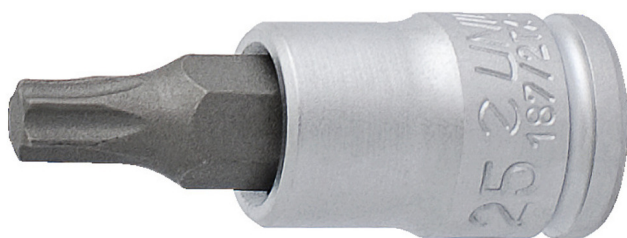

Zástrčné hlavice TORX 1/4"

187/2TX

Profily

Vlastnosti produktu

- materiál: hlavice - Premium Flex chrom-vanadium ocel
- materiál: bit - Premium Flex Plus uhlíková ocel
- otvory jsou celé kalené a temperované

		L	L1	D	
607903	TX 8	32	13	12	15
607904	TX 10	32	13	12	15
607905	TX 15	32	13	12	15
607906	TX 20	32	13	12	15

		L	L1	D	
607907	TX 25	32	13	12	15
607908	TX 27	32	13	12	15
607909	TX 30	32	13	12	15
607910	TX 40	32	13	12	17

* Obrázky produktů jsou symbolické. Všechny rozměry jsou v mm a hmotnost v gramech. Všechny uvedené rozměry se mohou lišit v toleranci.