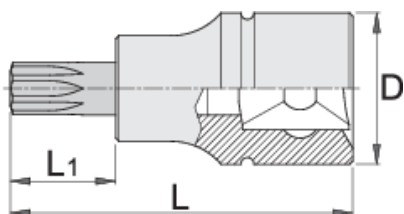

Zástrčné hlavice TORX 1/4"

187/2TX

Profily

Vlastnosti produktu

- materiál: hlavice - Premium Flex chrom-vanadium ocel
- materiál: bit - Premium Flex Plus uhlíková ocel
- otvory jsou celé kalené a temperované

		L	L1	D	
607903	TX 8	32	13	12	15
607904	TX 10	32	13	12	15
607905	TX 15	32	13	12	15
607906	TX 20	32	13	12	15

		L	L1	D	
607907	TX 25	32	13	12	15
607908	TX 27	32	13	12	15
607909	TX 30	32	13	12	15
607910	TX 40	32	13	12	17

* Obrázky produktů jsou symbolické. Všechny rozměry jsou v mm a hmotnost v gramech. Všechny uvedené rozměry se mohou lišit v toleranci.