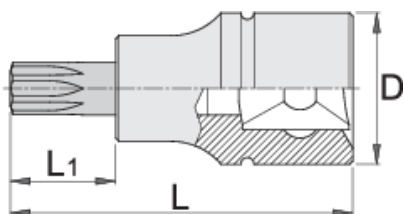

Ključ nasadni TX, 1/4"

187/2TX

Profili

Atributi proizvoda

- materijal tijela ključa: krom-vanadij, kromirano
- materijal: vrh: specijalni alatni čelik, nauljeno protiv korozije
- u cijelosti ojačan i zakaljen

		L	L1	D	
607903	TX 8	32	13	12	15
607904	TX 10	32	13	12	15
607905	TX 15	32	13	12	15
607906	TX 20	32	13	12	15

		L	L1	D	
607907	TX 25	32	13	12	15
607908	TX 27	32	13	12	15
607909	TX 30	32	13	12	15
607910	TX 40	32	13	12	17

* Slike proizvoda su simbolične. Sve dimenzije su u mm, masa je u g.