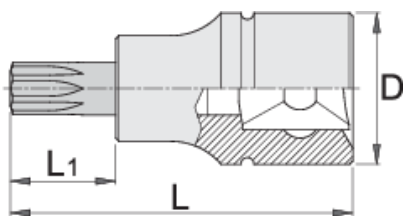

Вложка TX профил 1/4"

187/2TX

Профили

Параметри на продукта

- материал:вложка:хром-ванадиева,хромирана
- накрайник: специална инструментална стомана
- ковани, изцяло закалени

		L	L1	D	
607903	TX 8	32	13	12	15
607904	TX 10	32	13	12	15
607905	TX 15	32	13	12	15
607906	TX 20	32	13	12	15

		L	L1	D	
607907	TX 25	32	13	12	15
607908	TX 27	32	13	12	15
607909	TX 30	32	13	12	15
607910	TX 40	32	13	12	17

* Снимките на продуктите са символични. Всички размери са в мм., теглото е в грамове .