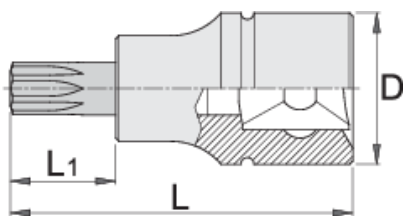

Вложка TX профил 1/4"

187/2TX

Профили

Параметри на продукта

- материал:вложка:хром-ванадиева,хромирана
- накрайник: специална инструментална стомана
- ковани, изцяло закалени

|  |  | L | L1 | D |  |
|------------------------------------------------------------------------------------|-------------------------------------------------------------------------------------|----|----|----|---------------------------------------------------------------------------------------|
| 607903 | TX 8 | 32 | 13 | 12 | 15 |
| 607904 | TX 10 | 32 | 13 | 12 | 15 |
| 607905 | TX 15 | 32 | 13 | 12 | 15 |
| 607906 | TX 20 | 32 | 13 | 12 | 15 |

|  |  | L | L1 | D |  |
|--------------------------------------------------------------------------------|---------------------------------------------------------------------------------|----|----|----|-----------------------------------------------------------------------------------|
| 607907 | TX 25 | 32 | 13 | 12 | 15 |
| 607908 | TX 27 | 32 | 13 | 12 | 15 |
| 607909 | TX 30 | 32 | 13 | 12 | 15 |
| 607910 | TX 40 | 32 | 13 | 12 | 17 |

* Снимките на продуктите са символични. Всички размери са в мм., теглото е в грамове .