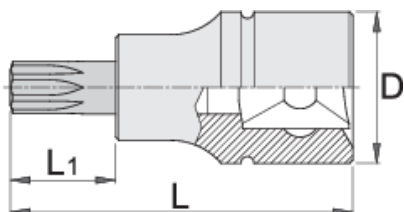

Вложка TX профил 1/4"

187/2TX

Профили

Параметри на продукта

- материал:вложка:хром-ванадиева,хромирана
- накрайник: специална инструментална стомана
- ковани, изцяло закалени

Barcode	Star Icon	L	L1	D	Person Icon
607903	TX 8	32	13	12	15
607904	TX 10	32	13	12	15
607905	TX 15	32	13	12	15

		L	L1	D	
607906	TX 20	32	13	12	15
607907	TX 25	32	13	12	15
607908	TX 27	32	13	12	15
607909	TX 30	32	13	12	15
607910	TX 40	32	13	12	17

* Снимките на продуктите са символични. Всички размери са в мм., теглото е в грамове .