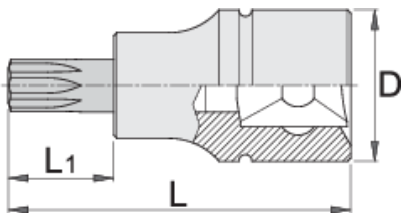

# Çelës vazhdues, TX Profil 1/4"

187/2TX

## Product features

- Materiali: çelësa gidore prej krom vanadium, krom kromuar
- Materiali: bit: çelik special mjet, anti korrozioni shkrirë
- krejtësisht të thekur me te zbutura

		L	L1	D	
607903	TX 8	32	13	12	15
607904	TX 10	32	13	12	15
607905	TX 15	32	13	12	15
607906	TX 20	32	13	12	15

		L	L1	D	
607907	TX 25	32	13	12	15
607908	TX 27	32	13	12	15
607909	TX 30	32	13	12	15
607910	TX 40	32	13	12	17

\* Imazhet e produkteve janë simbolike. Të gjitha dimensionet janë në mm, pesha në gram. Të gjitha dimensionet e listuara mund të ndryshojnë në tolerancë.