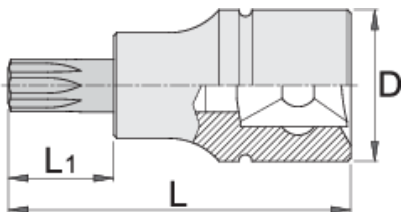

Çelës vazhdues, TX Profil 1/4"

187/2TX

Profiles

Product features

- Materiali: çelësa gidore prej krom vanadium, krom kromuar
- Materiali: bit: çelik special mjet, anti korrozioni shkrirë
- krejtësisht të thekur me te zbutura

		L	L1	D	
607903	TX 8	32	13	12	15
607904	TX 10	32	13	12	15
607905	TX 15	32	13	12	15

		L	L1	D	
607906	TX 20	32	13	12	15
607907	TX 25	32	13	12	15
607908	TX 27	32	13	12	15
607909	TX 30	32	13	12	15
607910	TX 40	32	13	12	17

* Imazhet e produkteve janë simbolike. Të gjitha dimensionet janë në mm, pesha në gram. Të gjitha dimensionet e listuara mund të ndryshojnë në tolerancë.