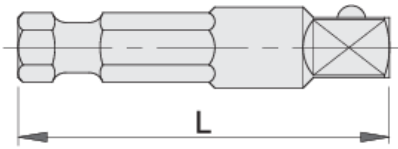

# Adapter za nasadne ključeve, prihvat 1/4"

188.10

## Opis proizvoda

- materijal: premium flex hrom-vanadijum čelik
- u potpunosti poboljšan i ojačan
- izrađen prema standardu DIN 7428

|  |  | L  |  |
|--|---|----|---|
| 604531   | 1/4" (6.3) - 1/4"   | 50 | 15  |
| 616808   | 1/4" (6.3) - 3/8"   | 50 | 20  |
| 616809   | 1/4" (6.3) - 1/2"   | 50 | 33  |

\* Fotografije proizvoda su simbolične. Sve dimenzije su u mm, a težina u gramima. Sve navedene dimenzije mogu odstupati u granicama tolerancija.