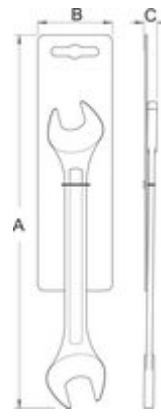

## Profili

1/2" **Premium Flex**

[\(/slo/about-us/materials\)](https://slo/about-us/materials)

[\(/slo/support/warranty\)](https://slo/support/warranty)

## Atributi izdelka

- material: Premium Flex krom vanadijevo jeklo
- v celoti poboljšan
- v celoti izdelan v skladu s standardom DIN 7428

		L	
604531	1/4" (6.3) - 1/4"	50	15
616808	1/4" (6.3) - 3/8"	50	20
616809	1/4" (6.3) - 1/2"	50	33