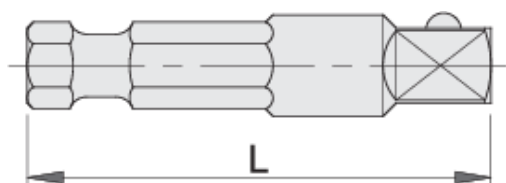

## Profili

1/2" **Premium Flex**

[\(/slo/about-us/materials\)](https://slo/about-us/materials)

[\(/slo/support/warranty\)](https://slo/support/warranty)

## Atributi izdelka

- material: Premium Flex krom vanadijevo jeklo
- v celoti poboljšan
- v celoti izdelan v skladu s standardom DIN 7428

		L	
604531	1/4" (6.3) - 1/4"	50	15
616808	1/4" (6.3) - 3/8"	50	20
616809	1/4" (6.3) - 1/2"	50	33