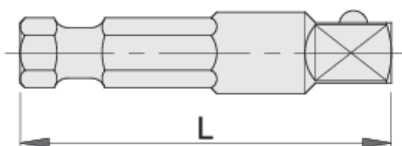

Adapter za nasadne ključe

188.10

Profili

Atributi izdelka

- material: Premium Flex krom vanadijevo jeklo
- v celoti poboljššan
- v celoti izdelan v skladu s standardom DIN 7428

L

604531	1/4" (6.3) - 1/4"	50	15
616808	1/4" (6.3) - 3/8"	50	20
616809	1/4" (6.3) - 1/2"	50	33

* Slike proizvodov so simbolične. Vse dimenzije so v mm, teža v g. Vse navedene dimenzije lahko odstopajo v tolerančnih merah.