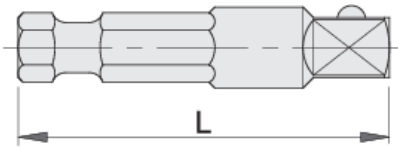

Adapter za nasadne ključeve, prihvat 1/4"

188.10

Profili

Atributi proizvoda

- materijal: Premium Flex krom-vanadij
- u cijelosti ojačan i zakaljen
- izrađen prema standardu DIN7428

		L	
604531	1/4" (6.3) - 1/4"	50	15
616808	1/4" (6.3) - 3/8"	50	20
616809	1/4" (6.3) - 1/2"	50	33

* Slike proizvoda su simbolične. Sve dimenzije su u mm, masa je u g.