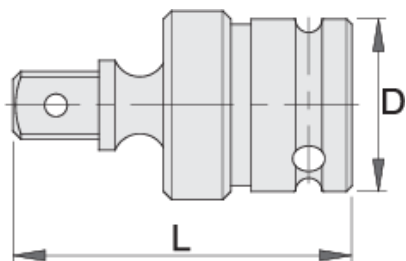

Kardanový kĺb IMPACT 1 1/2"

234.6/4

Profiles

Product features

- materiál: premium flex chróm vanádiová oceľ
- kované, tvrdené a temperované,
- čiernený podľa normy ISO 9717

617689

1.1/2"

182

86

4098

* Obrázky sú symbolické. Všetky rozmery sú v mm, hmotnosť je v g. Všetky udané rozmery sa môžu líšiť v rámci tolerancie.

Safety (pictures)