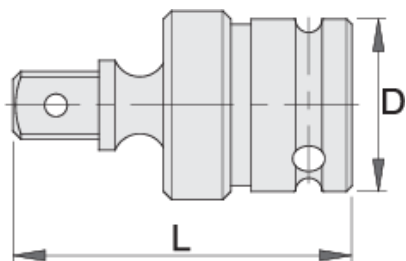

Кардански IMPACT зглоб од 1,1/2

234.6/4

Profiles

Product features

- материјал: специјален флекс хром ванадиум челик
- кован, целосно појачан и кален
- фосфатен по стандард ISO 9717

617689

1.1/2"

182

86

4098

* Сликите на производите се симболични. Сите димензии се во мм, тежината е во грамови. Сите наведени димензии може да се разликуваат во ниво на толеранција

Safety (pictures)