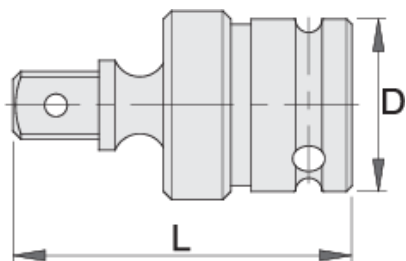

# Giunto universale IMPACT 1 1/2"

234.6/4

## Attributi del prodotto

- materiale: acciaio al cromo vanadio flex premium
- forgiata, interamente bonificata
- finitura superficiale: nera ISO 9717

617689

1.1/2"

182

86

4098

\* Le immagini dei prodotti sono puramente simboliche. Tutte le dimensioni sono in mm, peso in grammi.