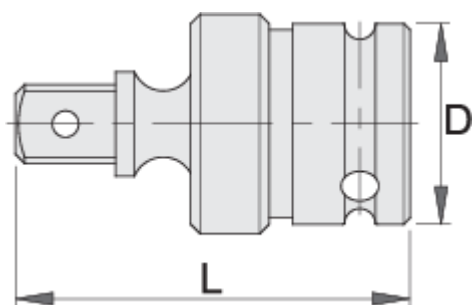

Kloubový adaptér 1 1/2" IMPACT

234.6/4

Profily

[./cs/about-us/materials](https://cs/about-us/materials)

[./cs/support/warranty](https://cs/support/warranty)

Vlastnosti produktu

- materiál: Premium Flex chrom-vanadium ocel
- postupově kované, zcela tvrzeno a temperováno
- Povrchová úprava: černé provedení dle DIN12476

617689

1.1/2"

182

86

4098

Maloobchodní balení

	MA	MB	MC	
617689	86	86	182	4103

Přepravní balení