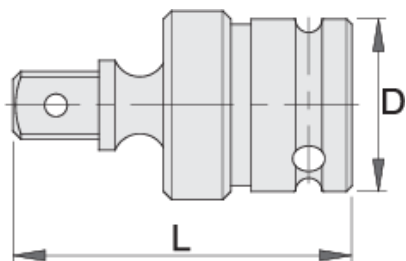

# Kloubový adaptér 1 1/2" IMPACT

234.6/4

## Vlastnosti produktu

- materiál: Premium Flex chrom-vanadium ocel
- postupově kované, zcela tvrzeno a temperováno
- Povrchová úprava: černé provedení dle DIN12476

617689

1.1/2"

182

86

4098

\* Obrázky produktů jsou symbolické. Všechny rozměry jsou v mm a hmotnost v gramech. Všechny uvedené rozměry se mohou lišit v toleranci.