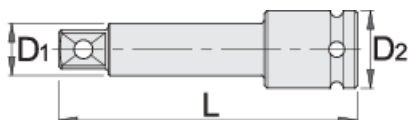

Nastavak IMPACT, prihvat 1 1/2"

234.4/4

Profili

Opis proizvoda

- materijal: premium flex hrom-vanadijum čelik
- kovan, u potpunosti poboljšan i ojačan
- fosfatiran (ISO 9717)

617709

1.1/2"

250

49

86

5652

* Fotografije proizvoda su simbolične. Sve dimenzije su u mm, a težina u gramima. Sve navedene dimenzije mogu odstupati u granicama tolerancija.