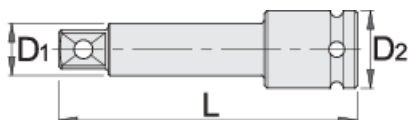

Podaljšek 1.1/2", impact

234.4/4

Profili

Atributi izdelka

- material: Premium Flex krom vanadijevo jeklo
- kovan, v celoti poboljšan
- površinska zaščita: fosfatiran po ISO 9717

617709

1.1/2"

L

250

D1

49

D2

86

5652

* Slike proizvodov so simbolične. Vse dimenzije so v mm, masa v g. Vse navedene dimenzije lahko odstopajo v tolerančnih merah.