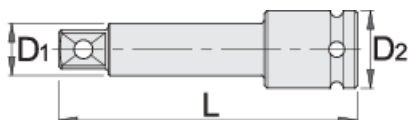

IMPACT nástavec 1 1/2"

234.4/4

Profiles

Product features

- materiál: premium flex chróm vanádiová oceľ
- kované, tvrdené a temperované,
- čiernený podľa normy ISO 9717

					
617709	1.1/2"	250	49	86	5652

* Obrázky sú symbolické. Všetky rozmery sú v mm, hmotnosť je v g. Všetky udané rozmery sa môžu líšiť v rámci tolerancie.