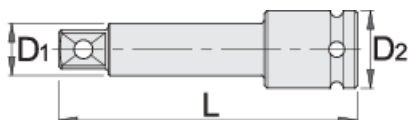

# Barra di estensione IMPACT 1 1/2"

234.4/4

## Attributi del prodotto

- materiale: acciaio al cromo vanadio flex premium
- forgiata, interamente bonificata
- finitura superficiale: nera ISO 9717

617709

1.1/2"

250

49

86

5652

\* Le immagini dei prodotti sono puramente simboliche. Tutte le dimensioni sono in mm, peso in grammi.