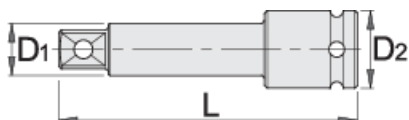

Barra di estensione IMPACT 1 1/2"

234.4/4

Profili

Attributi del prodotto

- materiale: acciaio al cromo vanadio flex premium
- forgiata, interamente bonificata
- finitura superficiale: nera ISO 9717

617709

1.1/2"

250

49

86

5652

* Le immagini dei prodotti sono puramente simboliche. Tutte le dimensioni sono in mm, peso in grammi.