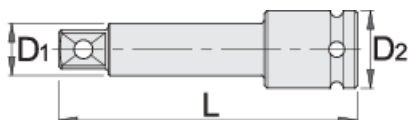

Nástavec 1 1/2" IMPACT

234.4/4

Profily

Vlastnosti produktu

- materiál: Premium Flex chrom-vanadium ocel
- postupově kované, zcela tvrzeno a temperováno
- Povrchová úprava: černé provedení dle DIN12476

617709

1.1/2"

L

250

D1

49

D2

86

5652

* Obrázky produktů jsou symbolické. Všechny rozměry jsou v mm a hmotnost v gramech. Všechny uvedené rozměry se mohou lišit v toleranci.