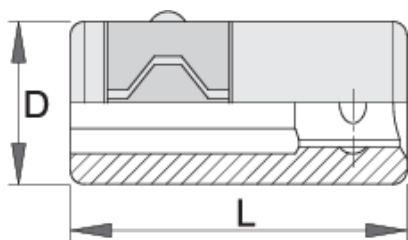

## Profili

## Upotreba:

- za nastavke E 6, 3 i C 6, 3

612867

1/4" - 1/4"

L

25

D

12

18

\* Fotografije proizvoda su simbolične. Sve dimenzije su u mm, a težina u gramima. Sve navedene dimenzije mogu odstupati u granicama tolerancija.