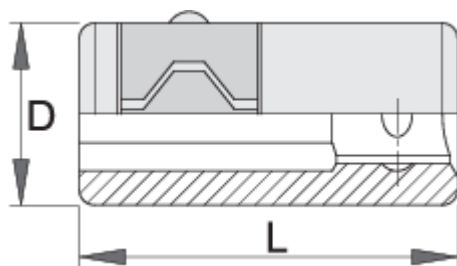

- material: Premium Flex krom vanadijevo jeklo
- kovan, v celoti poboljššan
- površinska zaščita: kromiran po ISO 1456:2009

Uporaba:

- za bitse E6,3 in C6,3

612867

1/4" - 1/4"

L

25

D