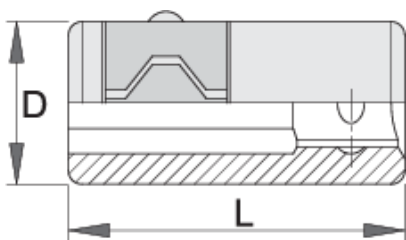

Adapter za bitse

188.9

Profili

Atributi izdelka

- material: Premium Flex krom vanadijevo jeklo
- kovan, v celoti poboljššan
- površinska zaščita: kromiran po ISO 1456:2009

Uporaba:

- za bitse E6,3 in C6,3

612867

1/4" - 1/4"

L

25

D

12

18

* Slike proizvodov so simbolične. Vse dimenzije so v mm, teža v g. Vse navedene dimenzije lahko odstopajo v tolerančnih merah.