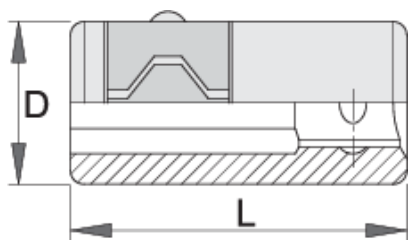

## Profili

## Uporaba:

- za bitse E6,3 in C6,3

612867

1/4" - 1/4"

L

25

D

12

18

\* Slike proizvodov so simbolične. Vse dimenzije so v mm, masa v g. Vse navedene dimenzije lahko odstopajo v tolerančnih merah.