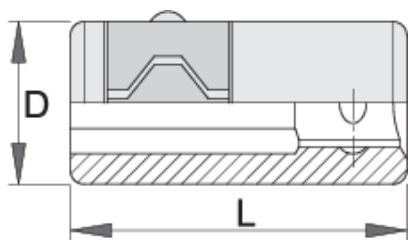

Adaptér pre bity

188.9

Profiles

Product features

- materiál: premium flex chróm vanádiová oceľ
- kované, tvrdené a temperované,
- chrómované v súlade s ISO 1456:2009

Použitie:

- pre bity E6, 3, C6, 3

612867

1/4" - 1/4"

L

25

D

12

18

* Obrázky sú symbolické. Všetky rozmery sú v mm, hmotnosť je v g. Všetky udané rozmery sa môžu líšiť v rámci tolerancie.