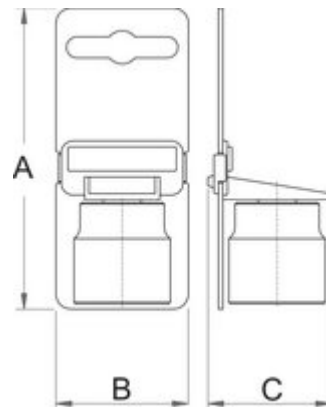

Retail packaging

Barcode	MA	MB	MC	Icon
612867	100	44	23	23

Transport packaging

Barcode	Icon	TA	TB	TC	Icon
612867	4	83	131	55	217