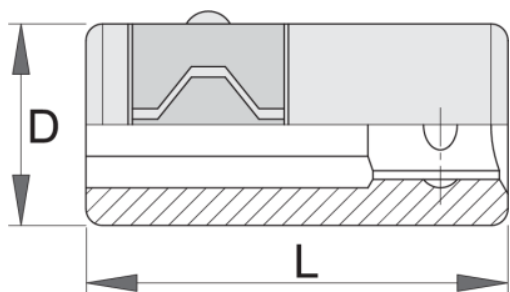

## Použitie:

- pre bity E6, 3, C6, 3

612867

1/4" - 1/4"

L

25

D

12