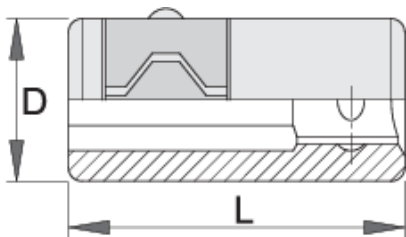

Адаптер за продолжетоци

188.9

Profiles

Product features

- материјал:специјален флекс хром ванадиум челик
- кован, целосно појачан и кален
- хромиран според ISO 1456:2009

Употреба:

- за продолжетоци Е 6,3, С 6,3

612867

1/4" - 1/4"

L

25

D

12

18

* Сликите на производите се симболични. Сите димензии се во мм, тежината е во грамови. Сите наведени димензии може да се разликуваат во ниво на толеранција