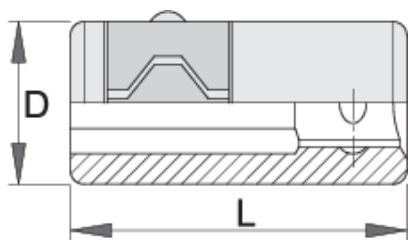

Адаптер за продолжетоци

188.9

Profiles

Product features

- материјал:специјален флекс хром ванадиум челик
- кован, целосно појачан и кален
- хромиран според ISO 1456:2009

Употреба:

- за продолжетоци E 6,3, C 6,3

612867

1/4" - 1/4"

L

25

D

12

18

* Сликите на производите се симболични. Сите димензии се во мм, тежината е во грамови. Сите наведени димензии може да се разликуваат во ниво на толеранција