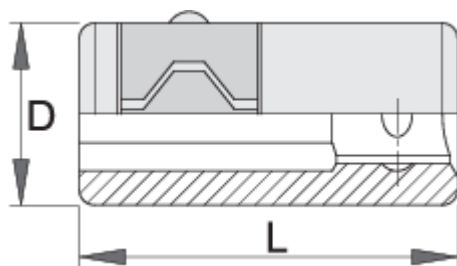

- материал: специална инструментална стомана
- ковани, изцяло закалени
- хромиран в съответствие със стандарт ISO 1456:2009

Употреба:

- за битове E6,3 и C6,3

612867

1/4" - 1/4"

L

25

D