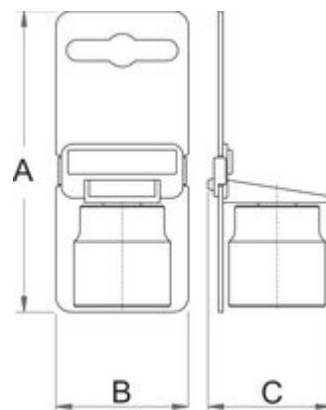

- материал: специална инструментална стомана
- ковани, изцяло закалени
- хромиран в съответствие със стандарт ISO 1456:2009

Употреба:

- за битове E6,3 и C6,3

612867

1/4" - 1/4"

L

25

D

12

18

Опаковки на дребно

Barcode	MA	MB	MC	Icon
612867	100	44	23	

Транспортна опаковка

Barcode	Hand icon	TA	TB	TC	Icon
612867	4	83	131	55	