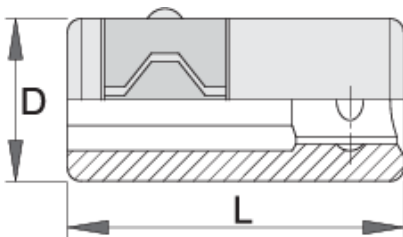

## Profiles

## Përdorim:

- për BIT E6,3, C6,3

612867

1/4" - 1/4"

L

25

D

12

18

\* Imazhet e produkteve janë simbolike. Të gjitha dimensionet janë në mm, pesha në gram. Të gjitha dimensionet e listuara mund të ndryshojnë në tolerancë.