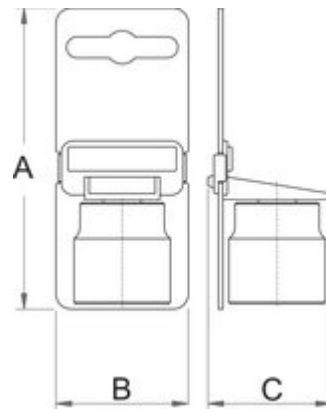

Retail packaging

Barcode	MA	MB	MC	Icon
612867	100	44	23	

Transport packaging

Barcode	Icon	TA	TB	TC	Icon
612867		83	131	55