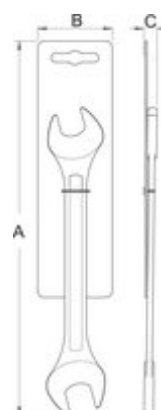

Izvijač z 1/4" zunanjim in notranjim nastavkom

188.8

Profili

[\(/slo/about-us/materials\)](https://slo/about-us/materials)  [\(/slo/support/warranty\)](https://slo/support/warranty)

Atributi izdelka

- material: Premium Flex krom vanadijevo jeklo
- ročaj - polipropilen
- v celoti izdelana v skladu s standardom ISO 3315

607349

1/4"

L

150

C

50

97

Maloprodajno pakiranje

MA

MB

MC

| 607349 | MA | MB | MC | |
|--------|-----|----|------|-----|
| 607349 | 200 | 58 | 30,5 | 110 |

Transportno pakiranje

| 607349 | | TA | TB | TC | |
|--------|---|----|-----|----|-----|
| 607349 | 4 | 70 | 327 | 49 | 440 |