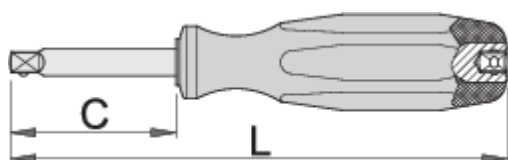

Izvijač z 1/4" zunanjim in notranjim nastavkom

188.8

Profili

[\(/slo/about-us/materials\)](https://slo/about-us/materials)  [\(/slo/support/warranty\)](https://slo/support/warranty)

Atributi izdelka

- material: Premium Flex krom vanadijevo jeklo
- ročaj - polipropilen
- v celoti izdelana v skladu s standardom ISO 3315

607349

1/4"

L

150

C

50

97

Maloprodajno pakiranje