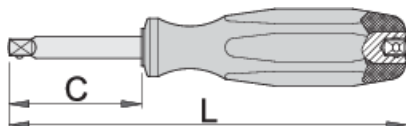

Izvijač z 1/4" zunanjim in notranjim nastavkom

188.8

Profili

Atributi izdelka

- material: Premium Flex krom vanadijevo jeklo
- ročaj - polipropilen
- v celoti izdelana v skladu s standardom ISO 3315

607349

1/4"

150

50

97

* Slike proizvodov so simbolične. Vse dimenzije so v mm, teža v g. Vse navedene dimenzije lahko odstopajo v tolerančnih merah.