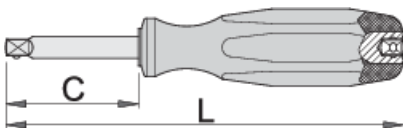

607349

1/4"

150

50

97

* Slike proizvodov so simbolične. Vse dimenzije so v mm, masa v g. Vse navedene dimenzije lahko odstopajo v tolerančnih merah.