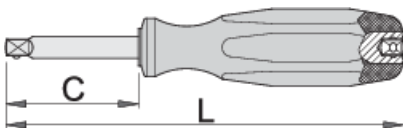

# Izvijač z 1/4" zunanjim in notranjim nastavkom

188.8

## Atributi izdelka

- material: Premium Flex krom vanadijevo jeklo
- ročaj - polipropilen
- v celoti izdelana v skladu s standardom ISO 3315

607349

1/4"

150

50

97

\* Slike proizvodov so simbolične. Vse dimenzije so v mm, masa v g. Vse navedene dimenzije lahko odstopajo v tolerančnih merah.