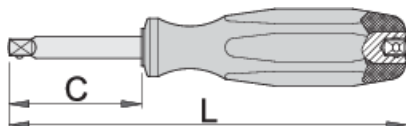

Izvijač z 1/4" zunanjim in notranjim nastavkom

188.8

Profili

Atributi izdelka

- material: Premium Flex krom vanadijevo jeklo
- ročaj - polipropilen
- v celoti izdelana v skladu s standardom ISO 3315

607349

1/4"

150

50

97

* Slike proizvodov so simbolične. Vse dimenzije so v mm, masa v g. Vse navedene dimenzije lahko odstopajo v tolerančnih merah.