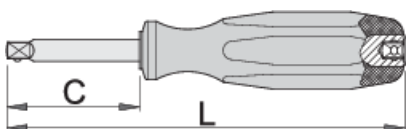

# Pokrętko 1/4"

188.8

## Cechy produktu

- materiał: stal chromo- wanadowa premium flex
- uchwyt - polipropylen
- wykonane zgodnie ze standardem ISO 3315

607349

1/4"

L

150

C

50

97

\* Przedstawiony wygląd produktu jest orientacyjny. Wszystkie wymiary są w mm, podana waga w gramach