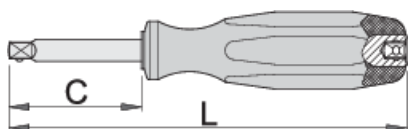

Pokrętko 1/4"

188.8

Profile

Cechy produktu

- materiał: stal chromo- wanadowa premium flex
- uchwyt - polipropylen
- wykonane zgodnie ze standardem ISO 3315

607349

1/4"

150

50

97

* Przedstawiony wygląd produktu jest orientacyjny. Wszystkie wymiary są w mm, podana waga w gramach