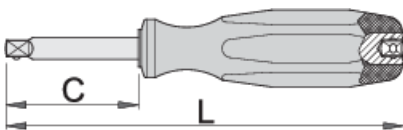

Продолжеток-одвртка со рачка 1/4

188.8

Profiles

Product features

- материјал:специјален флекс хром ванадиум челик
- рачка - полипропилен
- изработен според стандард ISO 3315

607349

1/4"

L

150

C

50

97

* Сликите на производите се симболични. Сите димензии се во мм, тежината е во грамови. Сите наведени димензии може да се разликуваат во ниво на толеранција