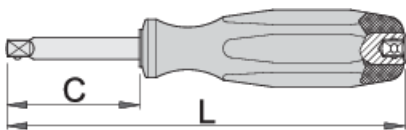

Продолжеток-одвртка со рачка 1/4

188.8

Profiles

Product features

- материјал:специјален флекс хром ванадиум челик
- рачка - полипропилен
- изработен според стандард ISO 3315

607349

1/4"

L

150

C

50

97

* Сликите на производите се симболични. Сите димензии се во мм, тежината е во грамови. Сите наведени димензии може да се разликуваат во ниво на толеранција