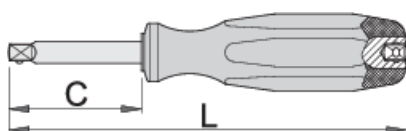

Odvijač s nastavkom 1/4"

188.8

Profili

Atributi proizvoda

- materijal: tijelo od Premium Flex krom-vanadij-molibdena, u cjelosti ojačano i zakaljeno
- ručica od polipropilena
- izrađeni prema standardu ISO 3315

607349

1/4"

L

150

C

50

97

* Slike proizvoda su simbolične. Sve dimenzije su u mm, masa je u g.