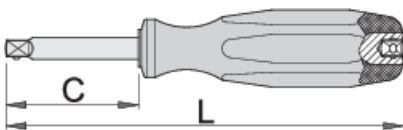

# Mango 1/4" con cuadrado macho

188.8

## Características del producto

- Material: hoja - cromo vanadio
- mango - polipropileno
- fabricado totalmente de acuerdo con ISO 3315

607349

1/4"

L

150

C

50